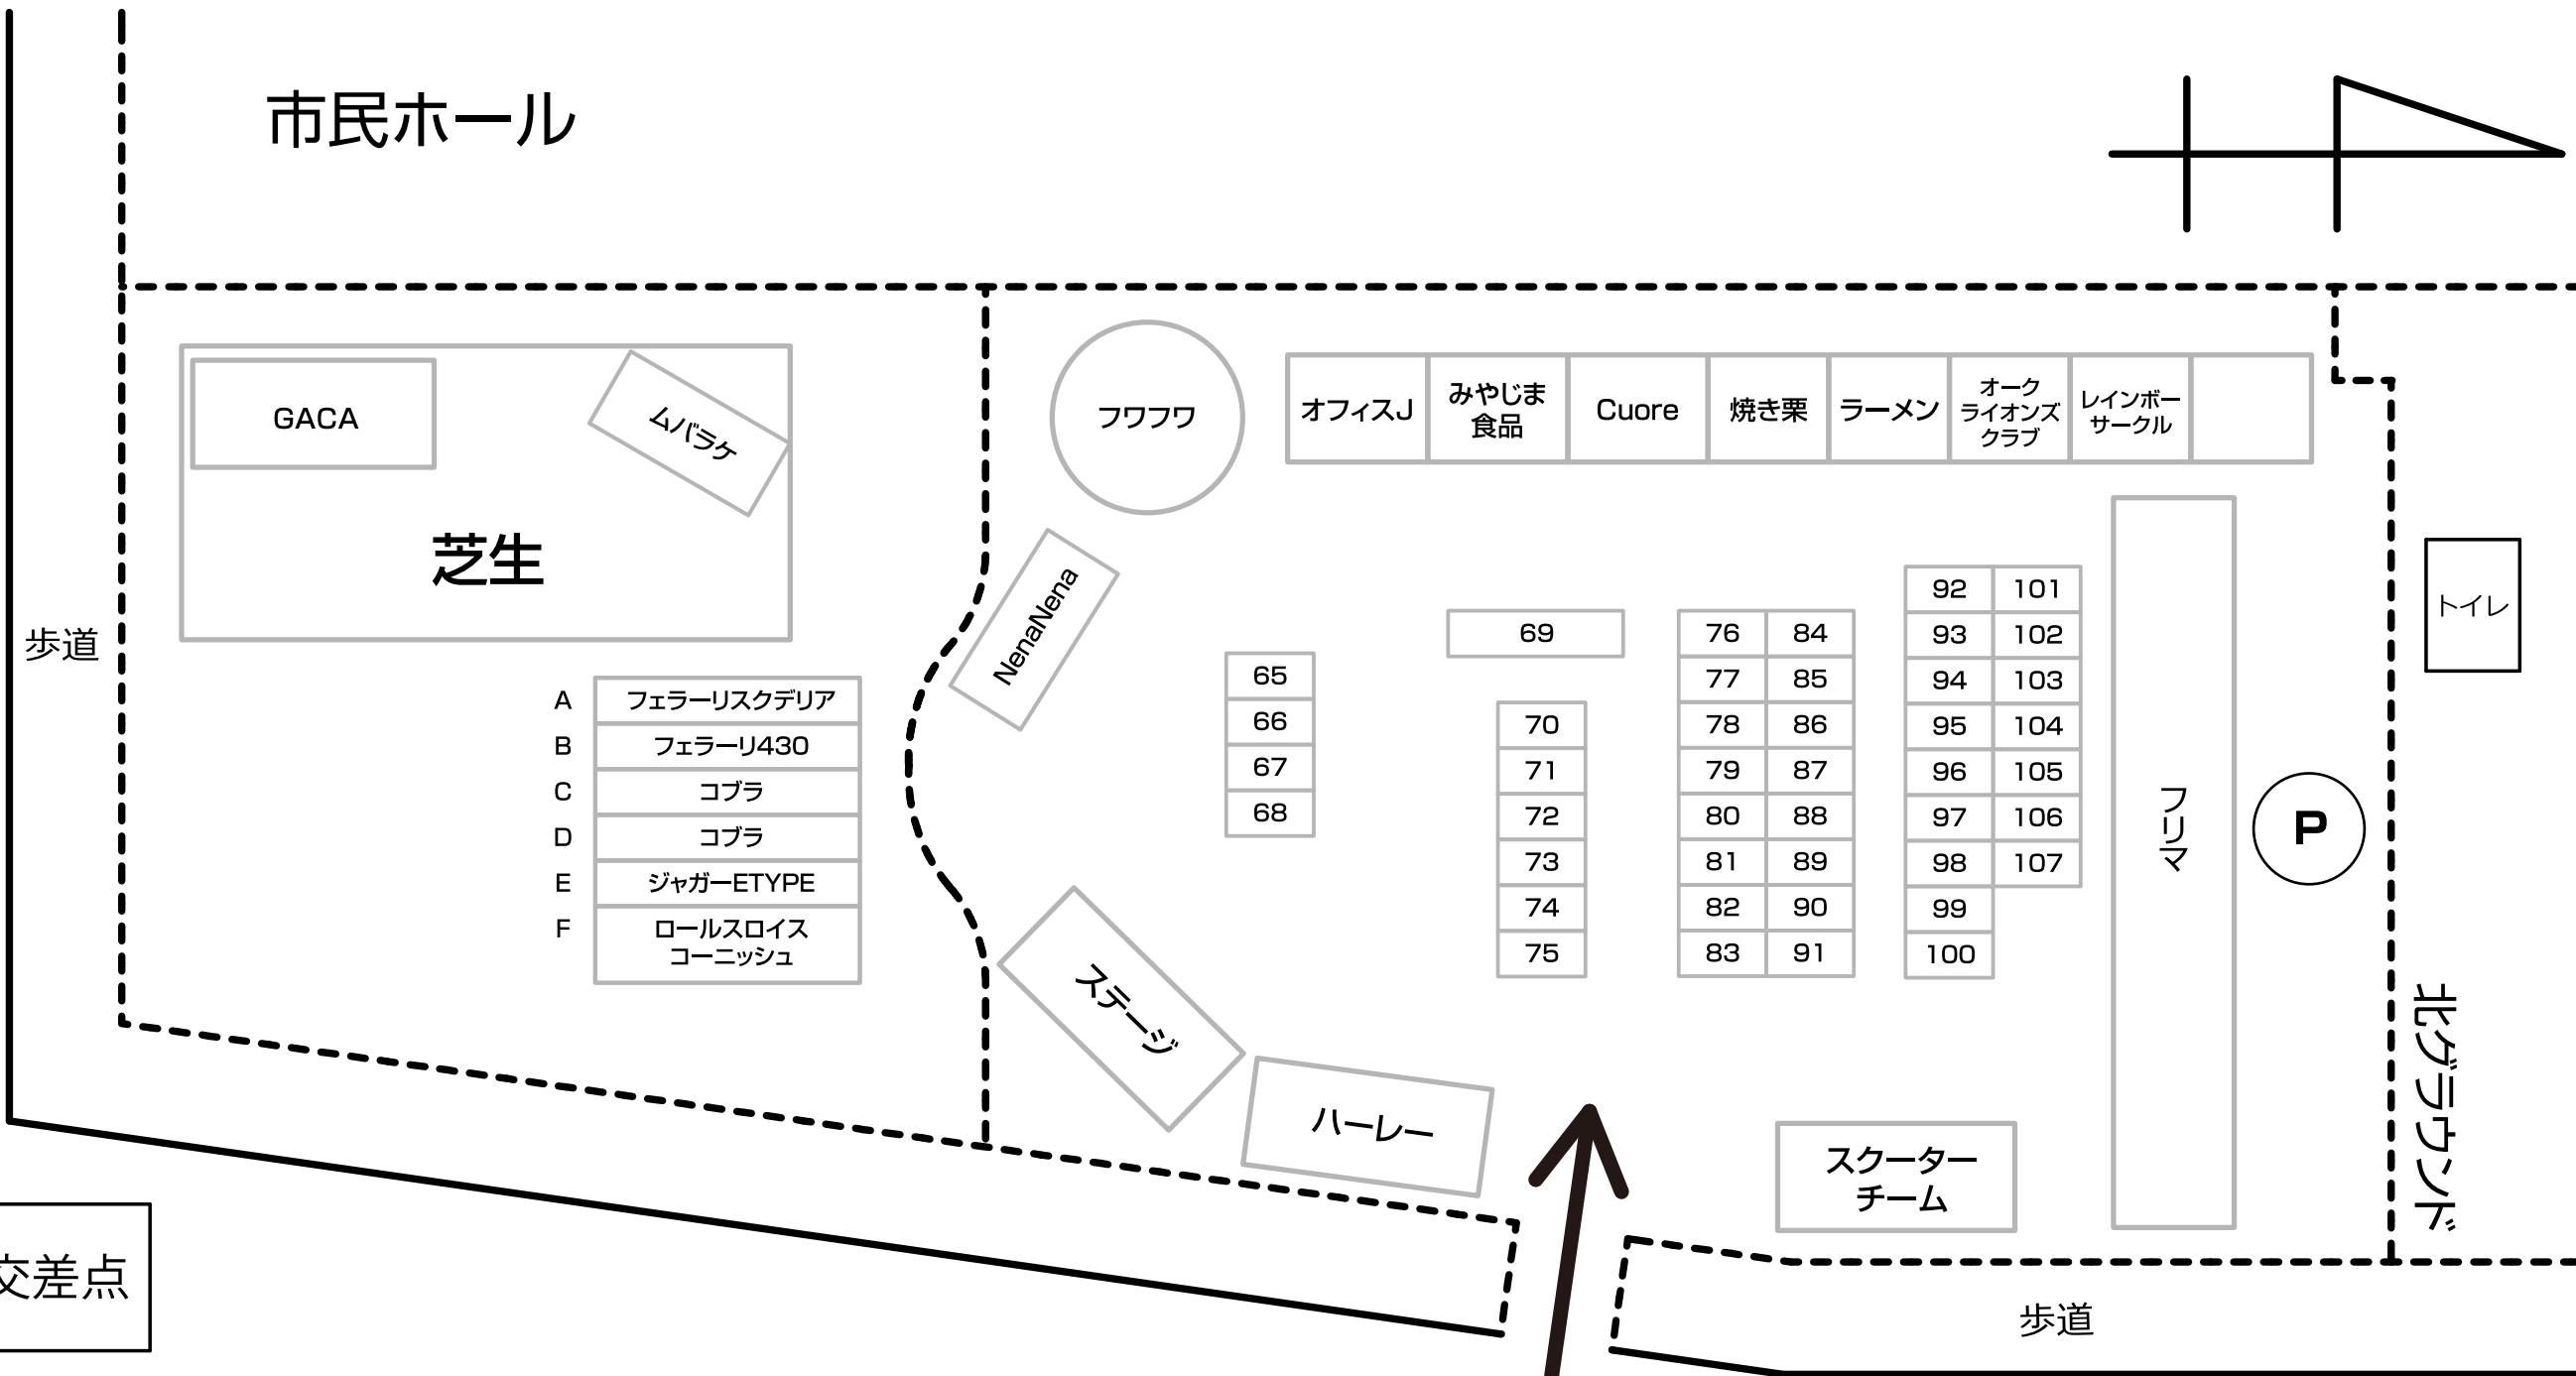

南グラウンド

ENTRY CAR LIST
- South Ground -

- | | | | | |
|------------------------|---------------------|-------------------|----------------------|-------------------|
| 1 バーキンスーパーセブン | 14 メルセデスベンツ 280S | 27 MG-TD Midget | 40 トヨタ AE86 | 53 日産 スカイラインGTR |
| 2 HONDA S800 | 15 メルセデスベンツ 560SEL | 28 アストンマーチン DB2/4 | 41 日産 シルビア | 54 日産 サニーバン |
| 3 HONDA S800 | 16 パンプキン | 29 トライアンフTR3 | 42 日産 スカイライン | 55 日産 180 |
| 4 オースチンスプライト | 17 BSA | 30 ミニ | 43 日産 スカイラインジャパンターボ | 56 イスズ ベレット |
| 5 オースチンヒーラーMK1 | 18 VW カルマンギア | 31 モーリスミニトラベラー | 44 日産 スカイラインGT-R | 57 トヨタ オーリス シャー専用 |
| 6 オースチンヒーラー100/6 | 19 VW カルマンギア | 32 マツダ キャロル | 45 日産 スカイラインGT-R | 58 三菱 ミラージュ |
| 7 メルセデスベンツ 250SEクーペ | 20 VW タイプII DXバス15W | 33 ホンダ ライフ | 46 日産 フェアレディ240Z | 59 日産 ブルーバードSSS |
| 8 メルセデスベンツ 280SEクーペ | 21 ハンビー | 34 ホンダ Z | 47 三菱 ランサー | 60 日産 フェアレディ240Z |
| 9 メルセデスベンツ 280SL | 22 モーリスコマーシャル | 35 ホンダ ステップバン | 48 日産 フェアレディZ432 | 61 日産 グロリア |
| 10 メルセデスベンツ 280SL | 23 フェレット | 36 三菱 ミニカ | 49 日産 フェアレディSR311 | 62 VW タイプII |
| 11 メルセデスベンツ 280SL | 24 Willys ジープ | 37 ダイハツ ミゼット | 50 日産 スカイラインGTR | 63 VW タイプII |
| 12 タッジバン | 25 BMW イセッタ250 | 38 ダイハツ フェローバギー | 51 日産 スカイラインパサーージュGT | 64 VW タイプII |
| 13 メルセデスベンツ 300SEL-3.5 | 26 アストンマーチンDB2/4 | 39 日産 フェアレディZ | 52 日産 スカイラインGTRニスモ | 110 トヨタ コロナ |
| | | | | 111 日産 S30 |

市民ホール

展示台番号と車種

- 65 フェラーリ 308GTB
- 66 ポルシェ 911Sタルガ
- 67 ランチア モンテカルロ
- 68 BMW 3.0CSi
- 69 ふそう T622
- 70 トヨタ ソアラ
- 71 トヨタ セリカ
- 72 トヨタ セリカ 1600GTV

- 73 日産 グロリア
- 74 日産 グロリア
- 75 日産 セドリックエステートワゴン
- 76 ダッジ チャージャー
- 77 シボレー ノバ
- 78 Ford スカイライナー
- 79 キャデラック クーペドゥヴィル
- 80 シボレー エルカミーノ