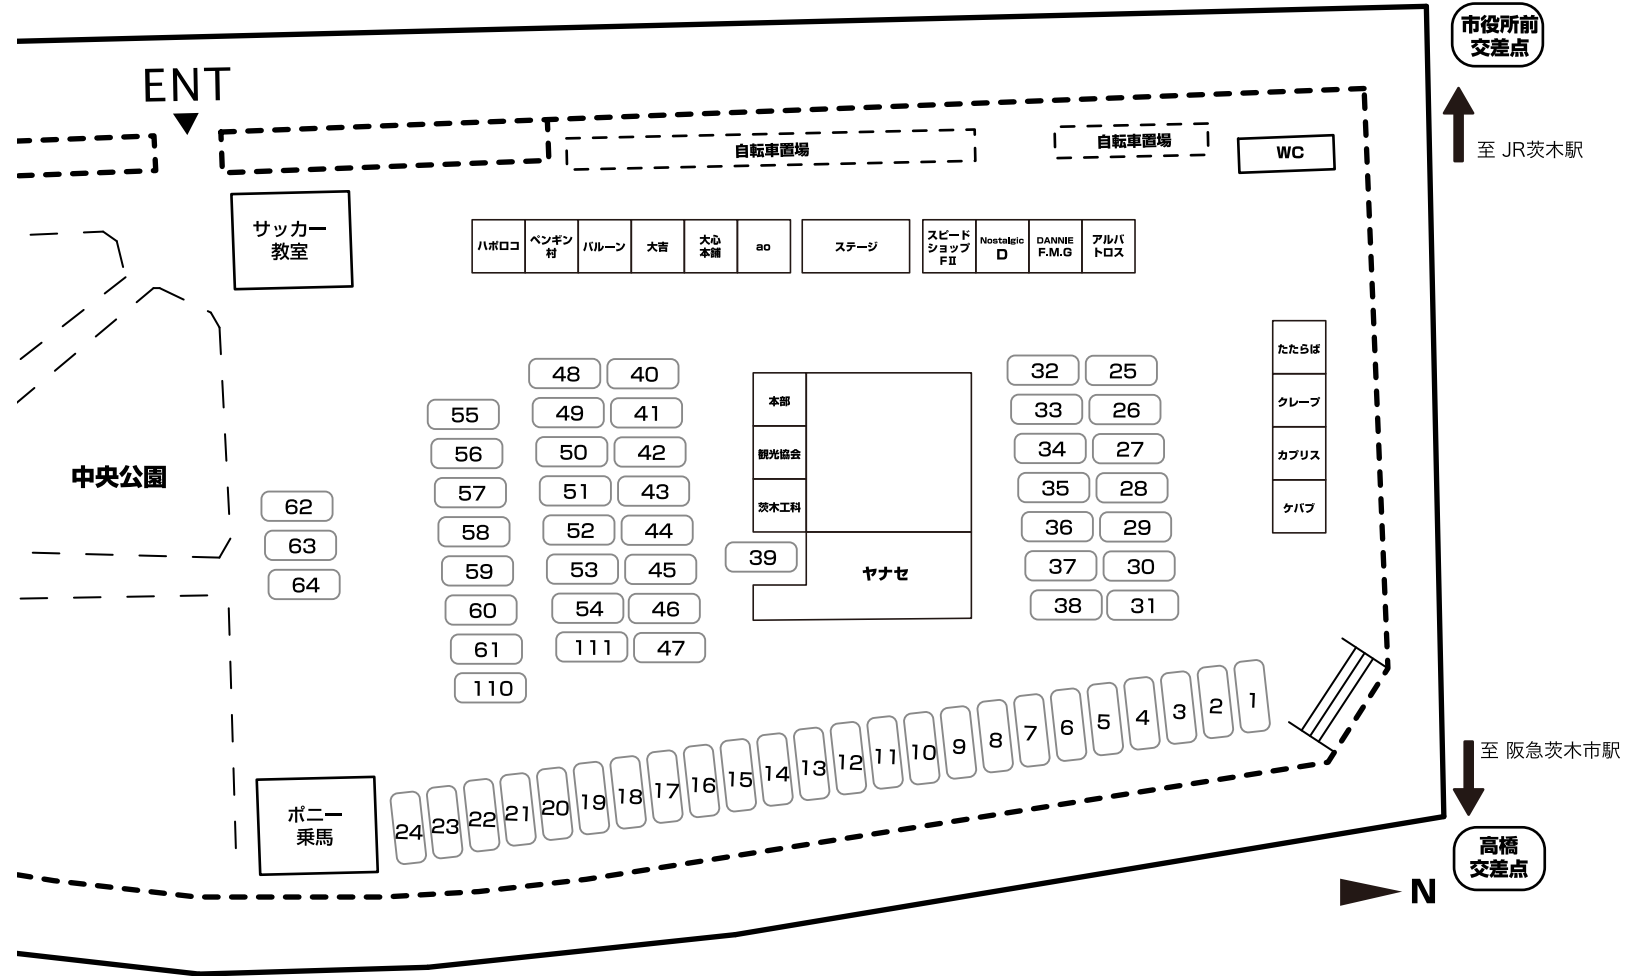

南グラウンド

ENTRY CAR LIST
- South Ground -

- | | | | | |
|------------------------|---------------------|-------------------|----------------------|-------------------|
| 1 バーキンスーパーセブン | 14 メルセデスベンツ 280S | 27 MG-TD Midget | 40 トヨタ AE86 | 53 日産 スカイラインGTR |
| 2 HONDA S800 | 15 メルセデスベンツ 560SEL | 28 アストンマーチン DB2/4 | 41 日産 シルビア | 54 日産 サニーバン |
| 3 HONDA S800 | 16 パンプキン | 29 トライアンフTR3 | 42 日産 スカイライン | 55 日産 180 |
| 4 オースチンスプライト | 17 BSA | 30 ミニ | 43 日産 スカイラインジャパンターボ | 56 イスズ ベレット |
| 5 オースチンヒーラーMK1 | 18 VW カルマンギア | 31 モーリスミニトラベラー | 44 日産 スカイラインGT-R | 57 トヨタ オーリス シャー専用 |
| 6 オースチンヒーラー100/6 | 19 VW カルマンギア | 32 マツダ キャロル | 45 日産 スカイラインGT-R | 58 三菱 ミラージュ |
| 7 メルセデスベンツ 250SEクーペ | 20 VW タイプII DXバス15W | 33 ホンダ ライフ | 46 日産 フェアレディ240Z | 59 日産 ブルーバードSSS |
| 8 メルセデスベンツ 280SEクーペ | 21 ハンビー | 34 ホンダ Z | 47 三菱 ランサー | 60 日産 フェアレディ240Z |
| 9 メルセデスベンツ 280SL | 22 モーリスコマーシャル | 35 ホンダ ステップバン | 48 日産 フェアレディZ432 | 61 日産 グロリア |
| 10 メルセデスベンツ 280SL | 23 フェレット | 36 三菱 ミニカ | 49 日産 フェアレディSR311 | 62 VW タイプII |
| 11 メルセデスベンツ 280SL | 24 Willys ジープ | 37 ダイハツ ミゼット | 50 日産 スカイラインGTR | 63 VW タイプII |
| 12 タッジバン | 25 BMW イセッタ250 | 38 ダイハツ フェローバギー | 51 日産 スカイラインパサーージュGT | 64 VW タイプII |
| 13 メルセデスベンツ 300SEL-3.5 | 26 アストンマーチンDB2/4 | 39 日産 フェアレディZ | 52 日産 スカイラインGTRニスモ | 110 トヨタ コロナ |
| | | | | 111 日産 S30 |

市民ホール

展示台番号と車種

- 65 フェラーリ 308GTB
- 66 ポルシェ 911Sタルガ
- 67 ランチア モンテカルロ
- 68 BMW 3.0CSi
- 69 ふそう T622
- 70 トヨタ ソアラ
- 71 トヨタ セリカ
- 72 トヨタ セリカ 1600GTV

- 73 日産 グロリア
- 74 日産 グロリア
- 75 日産 セドリックエステートワゴン
- 76 ダッジ チャージャー
- 77 シボレー ノバ
- 78 Ford スカイライナー
- 79 キャデラック クーペドゥヴィル
- 80 シボレー エルカミーノ